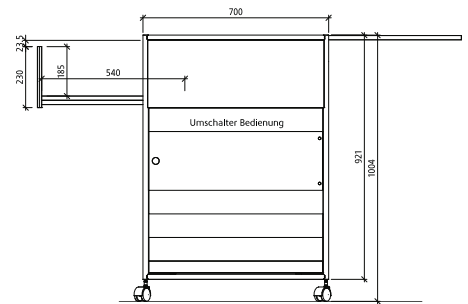

Rohre aus Chromstahl 1.4301 matt geschliffen mit pat. Verbindungssystem.

Links und rechts in den Seiten und im Boden hinten Kabelauslässe.

19" Doppel-Rackschienen

Auf 4 Doppelrollen

Abmessungen: 530 x 745 x 600 mm, (BxHxT)

Abmessungen: 494 x 430 mm, (BxT)

Farbe: Schwarz oder weiss, nach Wunsch

Andere Farben und Oberflächen auf Anfrage

Art.Nr. 62.551.9005.104

CHF 2'285.-

Beamerauszug

Beamerauszug ausziehbar auf Blum-Tandem passend für die meisten Beamer.

Abmessungen: 654 x 230 x 540 mm, (BxHxT)

Farbe: Schwarz oder weiss, nach Wunsch

Andere Farben und Oberflächen auf Anfrage

Art.Nr. 62.551.9005.105 CHF 875.-

Monitorhalterung

Monitorhalterung für
Purino AV-Racksystem

Für Display: bis 61 cm (24"), 9.1 kg.
Beweglichkeit: 85°, 360°, 360°, 33 cm.
Masse, Gewicht: 290x180x650 mm, 4,4 kg
Farbe: Chrom, schwarz

inkl. Ausschnitt in Purino Rackdeckel

Art.Nr. 25.LXD-DM

CHF 354.-