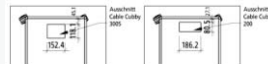

Art.Nr. 62.551.9005.2XX CHF 69.-

Ausschnitt für 6-fach FLF-Blende, inkl. FLF-Blende

452 x 44.5 mm, Eckradius 4 mm

Position: Gemäss Ihren Angaben