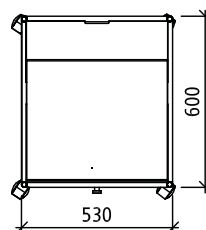

Rohre aus Chromstahl 1.4301 matt geschliffen mit pat. Verbindungssystem.

Links und rechts in den Seiten und im Boden hinten Kabelauslässe.

19" Doppel-Rackschienen

Auf 4 Doppelrollen

Abmessungen: 530 x 745 x 600 mm, (BxHxT)

Kabelauslass oben im Deckel

Abmessungen: 60 mm

Art.Nr. 62.551.9005.XXX CHF 58.-

Referentenpult-Auszug, höhenverstellbar

Referentenpult-Auszug auf Alu-Schienen Edelstahl farbig eloxiert, in der Höhe verstellbar und arretierbar bei 1030 und 1070 mm, Neigung ca. 15°.

Alu-Schienen in Rack versenkbar.

Aufsatz liegt mit einer Distanz von ca. 45 mm auf dem Rackdeckel auf.

Aufsatz aus 16 mm MDF beschichtet. Frontblende vorne aus 3 mm ABS Kante, oben 5mm vorstehend als Blatthalter.

Abmessungen: 494 x 430 mm, (BxT)

Farbe: Schwarz oder weiss, nach Wunsch

Andere Farben und Oberflächen auf Anfrage

Art.Nr. 62.551.9005.104

CHF 2'285.-

Beamerauszug

Beamerauszug ausziehbar auf Blum-Tandem passend für die meisten Beamer.