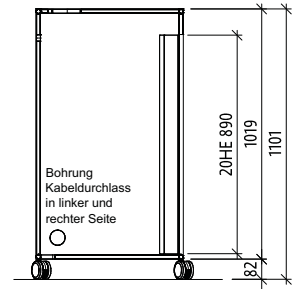

19" AV-Racksystem

20 Höheneinheiten

Rackmöbel 3-seitig mit pat. Klippseiten in MDF 16 mm, Farbe schwarz oder weiss beschichtet, Deckel und Boden in MDF 16 mm schwarz oder weiss beschichtet.

Rohre aus Chromstahl 1.4301 matt geschliffen mit pat. Verbindungssystem.

Links und rechts in den Seiten und im Boden hinten Kabelauslässe.

19" Rackschienen

Auf 4 Doppelrollen

Abmessungen: 530 x 1'104 x 600 mm, (BxHxT)

Farbe: Schwarz oder weiss, nach Wunsch

Andere Farben und Oberflächen auf Anfrage

Art.Nr. 62.551.9005.1100 CHF 2'296.-

Purino AV-Racksystem Zubehör

Abstellfläche links **und** rechts möglich mit 2 Stk. arretierbaren Klappkonsolen.

Abmessungen: 400 x 558 mm, (BxT)

Art.Nr. 62.551.9005.102_ CHF 274.-

Tastaturauszug auf Vollauszügen

mit 10 mm überstehender Frontblende

Abmessungen: 490x400 mm, (BxT)

Art.Nr. 62.551.9005.103 CHF 498.-

Glastüre ESG klar, mit KABA 8-Zylinder-Schloss, DIN links **oder** recht möglich, 19" Rackschienen werden um 40 mm von Glastüre zurück gesetzt.

Für das anpassen an einen Schliessanlage ist das Wechseln des KABA-Zylinders bauseitig möglich.

Art.Nr. 62.551.9005.104.1100 CHF 672.-

Ausschnitt für Cable Cubby 300/200 (Extron)

Abmessungen CC300: 152.4x118.1 mm, (BxT)

Abmessungen CC200: 186.2x80.5 mm, (BxT)

Art.Nr. 62.551.9005.2XX CHF 69.-

Ausschnitt für 6-fach FLF-Blende, inkl. FLF-Blende

452 x 44.5 mm, Eckradius 4 mm

Position: Gemäss Ihren Angaben

Art.Nr. 62.551.9005.220 CHF 145.-

Kabelausslass oben im Deckel

Abmessungen: 60 mm

Art.Nr. 62.551.9005.XXX CHF 58.-