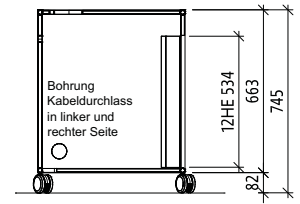

19" AV-Racksystem

12 Höheneinheiten

Rackmöbel 3-seitig mit pat. Klippseiten in MDF 16 mm, Farbe schwarz oder weiss beschichtet, Deckel und Boden in MDF 16 mm schwarz oder weiss beschichtet.

Rohre aus Chromstahl 1.4301 matt geschliffen mit pat. Verbindungssystem.

Links und rechts in den Seiten und im Boden hinten Kabelauslässe.

19" Doppel-Rackschienen

Auf 4 Doppelrollen

Abmessungen: 530 x 745 x 600 mm, (BxHxT)

Farbe: Schwarz oder weiss, nach Wunsch

Andere Farben und Oberflächen auf Anfrage

Art.Nr. 62.551.9005.740 CHF 1'995.-