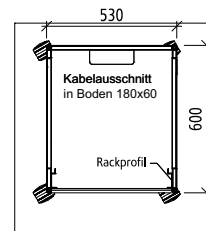

19" AV-Racksystem

12 Höheneinheiten

Rackmöbel 3-seitig mit pat. Klippseiten in MDF 16 mm, Farbe schwarz oder weiss beschichtet, Deckel und Boden in MDF 16 mm schwarz oder weiss beschichtet.

Rohre aus Chromstahl 1.4301 matt geschliffen mit pat. Verbindungssystem.

Links und rechts in den Seiten und im Boden hinten Kabelauslässe.

19" Doppel-Rackschienen

Auf 4 Doppelrollen

Abmessungen: 530 x 745 x 600 mm, (BxHxT)

Farbe: Schwarz oder weiss, nach Wunsch

Andere Farben und Oberflächen auf Anfrage

Art.Nr. 62.551.9005.740 CHF 1'995.-

Purino AV-Racksystem Zubehör

Abstellfläche links **und** rechts möglich mit 2 Stk. arretierbaren Klappkonsolen.

Abmessungen: 400 x 558 mm, (BxT)