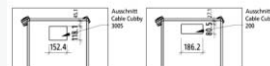

Für das anpassen an einen Schliessanlage ist das Wechseln des KABA-Zylinders bauseitig möglich.

Art.Nr. 62.551.9005.104.740 CHF 622.-

Ausschnitt für Cable Cubby 300/200 (Extron)

Abmessungen CC300: 152.4x118.1 mm, (BxT)

Abmessungen CC200: 186.2x80.5 mm, (BxT)

Art.Nr. 62.551.9005.2XX CHF 69.-

Ausschnitt für 6-fach FLF-Blende, inkl. FLF-Blende

452 x 44.5 mm, Eckradius 4 mm

Position: Gemäss Ihren Angaben

Art.Nr. 62.551.9005.220 CHF 145.-