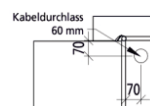

Rohre aus Chromstahl 1.4301 matt geschliffen mit pat. Verbindungssystem.

Links und rechts in den Seiten und im Boden hinten Kabelauslässe.

19" Doppel-Rackschienen

Auf 4 Doppelrollen

Abmessungen: 530 x 745 x 600 mm, (BxHxT)

Abmessungen CC200: 186.2x80.5 mm, (BxT)

Art.Nr. 62.551.9005.2XX CHF 69.-

Ausschnitt für 6-fach FLF-Blende, inkl. FLF-Blende

452 x 44.5 mm, Eckradius 4 mm

Position: Gemäss Ihren Angaben

Art.Nr. 62.551.9005.220 CHF 145.-

Kabelauslass oben im Deckel

Abmessungen: 60 mm

Art.Nr. 62.551.9005.XXX CHF 58.-

Referentenpult-Auszug, höhenverstellbar

Referentenpult-Auszug auf Alu-Schienen Edelstahl farbig eloxiert, in der Höhe verstellbar und arretierbar bei 1030 und 1070 mm, Neigung ca. 15°.