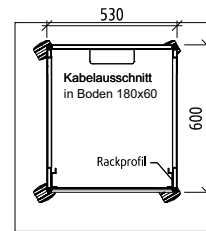

19" AV-Racksystem

20 Höheneinheiten

Rackmöbel 3-seitig mit pat. Klippseiten in MDF 16 mm, Farbe schwarz oder weiss beschichtet, Deckel und Boden in MDF 16 mm schwarz oder weiss beschichtet.

Rohre aus Chromstahl 1.4301 matt geschliffen mit pat. Verbindungssystem.

Links und rechts in den Seiten und im Boden hinten Kabelauslässe.

19" Rackschienen

Auf 4 Doppelrollen

Abmessungen: 530 x 1'104 x 600 mm, (BxHxT)

Farbe: Schwarz oder weiss, nach Wunsch

Andere Farben und Oberflächen auf Anfrage

Art.Nr. 62.551.9005.1100 CHF 2'296.-

Purino AV-Racksystem Zubehör

Abstellfläche links **und** rechts möglich mit 2 Stk. arretierbaren Klappkonsolen.

Abmessungen: 400 x 558 mm, (BxT)