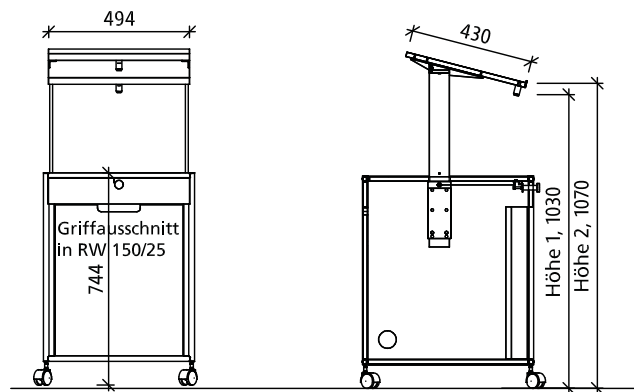

Rohre aus Chromstahl 1.4301 matt geschliffen mit pat. Verbindungssystem.

Links und rechts in den Seiten und im Boden hinten Kabelauslässe.

19" Doppel-Rackschienen

Auf 4 Doppelrollen

Abmessungen: 530 x 745 x 600 mm, (BxHxT)

Kabelauslass oben im Deckel

Abmessungen: 60 mm

Art.Nr. 62.551.9005.XXX CHF 58.-

Referentenpult-Auszug, höhenverstellbar

Referentenpult-Auszug auf Alu-Schienen Edelstahl farbig eloxiert, in der Höhe verstellbar und arretierbar bei 1030 und 1070 mm, Neigung ca. 15°.

Alu-Schienen in Rack versenkbar.

Aufsatz liegt mit einer Distanz von ca. 45 mm auf dem Rackdeckel auf.

Aufsatz aus 16 mm MDF beschichtet. Frontblende vorne aus 3 mm ABS Kante, oben 5mm vorstehend als Blatthalter.

Abmessungen: 494 x 430 mm, (BxT)

Farbe: Schwarz oder weiss, nach Wunsch

Andere Farben und Oberflächen auf Anfrage

Art.Nr. 62.551.9005.104

CHF 2'285.-

Beamerauszug

Beamerauszug ausziehbar auf Blum-Tandem passend für die meisten Beamer.