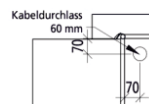

Art.Nr. 62.551.9005.XXX CHF 58.-