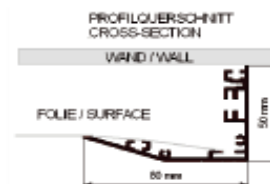

WUXGA-Format 16:10 (TAR - True Aspect Ratio)

176 x 116	160 x 100	74"	BDS-AW160	14	995.00
196 x 129	180 x 113	83"	BDS-AW180	16	1'055.00
216 x 141	200 x 125	92"	BDS-AW200	17	1'120.00
256 x 166	240 x 150	111"	BDS-AW240	20	1'345.00
296 x 191	280 x 175	130"	BDS-AW280	24	1'590.00
316 x 204	300 x 188	139"	BDS-AW300	24	1'745.00
336 x 216	320 x 200	148"	BDS-AW320	27	1'880.00
416 x 266	400 x 250	185"	BDS-AW400	36	2'660.00
516 x 329	500 x 313	232"	BDS-AW500	45	3'565.00

1)*)

1)*)