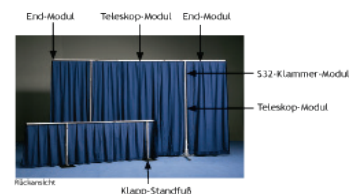

DRAPE RUNOFF - Variables Vorhangsystem

[Seitenanfang](#)

Als Raumteiler oder Sichtschutz gibt das variable Vorhang-System jeder Veranstaltung einen professionellen Rahmen.

Mit nur wenigen unterschiedlichen Teilen ist es möglich, nahezu jede Dekorationsaufgabe zu lösen.

Dieses modulare System kann ohne Werkzeug in kürzester Zeit aufgebaut werden.

Die robuste und stabile Bauweise garantiert eine lange Lebensdauer. Die Befestigung der Dekorstoffe (nicht im Lieferumfang enthalten) erfolgt mittels Velcro-Klettband.

Art. Nr.	Beschreibung	Listenpreis €
BBS-BASE/FS	Klapp-Standfuß, Höhe 44cm	290.00
BBS-M/ANG	Winkel-Modul, Länge 56cm	185.00
BBS-M/CLS056	S32 Klammer-Module, Länge 56cm	230.00
BBS-M/END056	End-Modul, Länge 56cm	155.00
BBS-M/LIN056	Linear-Modul, Länge 56cm	165.00
BBS-M/T110	Teleskop Modul, 110-200cm	280.00