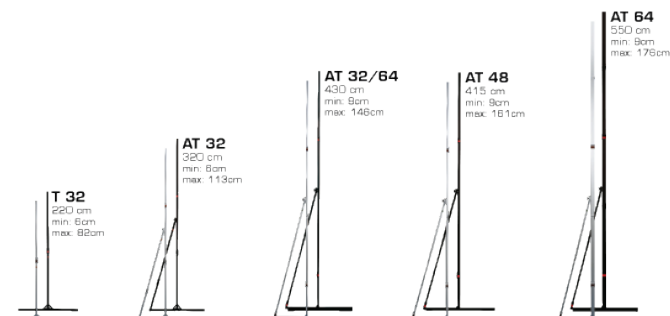

Achtung: Befestigungsschrauben sind im Lieferumfang nicht enthalten.

Klappbare FüÙe - schwarz eloxiert

Art. Nr.	Beschreibung	kg	Listenpreis CHF / Paar
BFZ-FST/B/T/E	T32-FüÙe, Ersatzteilpreis	5	490.00
BFZ-FST/B/T	T32-FüÙe, Setpreis	5	185.00
BFZ-FST/B/AT	AT 32-FüÙe	10	770.00
BFZ-FST/B/AT3264	AT 32/64-FüÙe	12	1'000.00
BFZ-FST/B/AT48	AT 48-FüÙe	15	1'125.00
BFZ-FST/B/AT64	AT 64-FüÙe	19	1'655.00

Flügelschrauben-Sets für klappbare FüÙe

[Seitenanfang](#)

Art. Nr.	Beschreibung	Listenpreis CHF / Set
BFZ-F/S/T32/2	Flügelschrauben für 2x T32	30.00
BFZ-F/S/BVS/AT32/2	Flügelschrauben für 2x AT32	40.00
BFZ-F/S/BVV/AT32/2	Flügelschrauben für 2x AT32	40.00
BFZ-F/S/BXS/AT32/2	Flügelschrauben für 2x AT32	40.00
BFZ-F/S/BXV/AT32/2	Flügelschrauben für 2x AT32	40.00
BFZ-F/S/BVS/AT3264/2	Flügelschrauben für 2x AT32/64	45.00
BFZ-F/S/BVV/AT3264/2	Flügelschrauben für 2x AT32/64	45.00
BFZ-F/S/BXS/AT3264/2	Flügelschrauben für 2x AT32/64	50.00
BFZ-F/S/BXV/AT3264/2	Flügelschrauben für 2x AT32/64	50.00
BFZ-F/S/BVS/AT48/2	Flügelschrauben für 2x AT48	50.00
BFZ-F/S/BVV/AT48/2	Flügelschrauben für 2x AT48	50.00
BFZ-F/S/BXS/AT48/2	Flügelschrauben für 2x AT48	50.00
BFZ-F/S/BXV/AT48/2	Flügelschrauben für 2x AT48	50.00
BFZ-F/S/BVV/AT64/2	Flügelschrauben für 2x AT64	65.00
BFZ-F/S/BXV/AT64/2	Flügelschrauben für 2x AT64	55.00

MONOBLOX 32, MONOCLIP 32 und VARIO 32 werden standardmäßig mit T32-FüÙen geliefert.
MONOBLOX 64, MONOCLIP 64, VARIO 64 und VARIOCLIP werden standardmäßig mit AT 32/64-FüÙen geliefert.
Für hohe Anforderungen an die Eigenstabilität, z.B. bei größeren Projektionswänden oder großer Aufstellhöhe, empfehlen wir die Verwendung von FüÙen der Baureihe: AT 32 für MONOBLOX 32, MONOCLIP 32 und VARIO 32 sowie AT 48 oder AT 64 für MONOBLOX 64, MONOCLIP 64, VARIO 64 und VARIOCLIP.

Fußstützen haben einen ausziehbaren Schiebeteil, der mit zwei Flügelschrauben gesichert wird (ausgenommen T32-Legs).
Aufstellhöhen sind Richtwerte und müssen der Größe der Projektionswand und den Umgebungsbedingungen angepasst werden.
min: minimale Höhe der Rahmenunterkante
max: maximale Höhe der Rahmenunterkante ohne zusätzliche Sicherung
Aufstellhöhen gültig im Innenbereich bei absolut senkrechter Aufstellung ohne zusätzliche Kräfteinwirkungen (Wind, Luftzug bei Klimaanlage, ...)