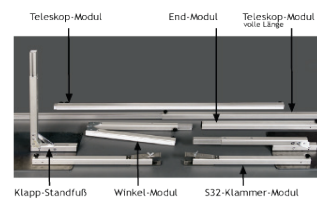

DRAPE RUNOFF - Variables Vorhangsystem

[Seitenanfang](#)

Als Raumteiler oder Sichtschutz gibt das variable Vorhang-System jeder Veranstaltung einen professionellen Rahmen.

Mit nur wenigen unterschiedlichen Teilen ist es möglich, nahezu jede Dekorationsaufgabe zu lösen.

Dieses modulare System kann ohne Werkzeug in kürzester Zeit aufgebaut werden.

Die robuste und stabile Bauweise garantiert eine lange Lebensdauer. Die Befestigung der Dekorstoffe (nicht im Lieferumfang enthalten) erfolgt mittels Velcro-Klettband.

Art. Nr.	Beschreibung	Listenpreis €
BBS-BASE/FS	Klapp-Standfuß, Höhe 44cm	290.00
BBS-M/ANG	Winkel-Modul, Länge 56cm	185.00
BBS-M/CLS056	S32 Klammer-Module, Länge 56cm	230.00
BBS-M/END056	End-Modul, Länge 56cm	155.00
BBS-M/LIN056	Linear-Modul, Länge 56cm	165.00
BBS-M/T110	Teleskop Modul, 110-200cm	280.00