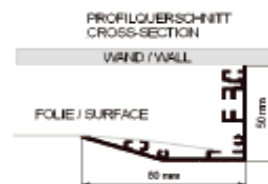

WUXGA-Format 16:10 (TAR - True Aspect Ratio)

176 x 116	160 x 100	74"	BDS-AW160	14	995.00
196 x 129	180 x 113	83"	BDS-AW180	16	1'055.00
216 x 141	200 x 125	92"	BDS-AW200	17	1'120.00
256 x 166	240 x 150	111"	BDS-AW240	20	1'345.00
296 x 191	280 x 175	130"	BDS-AW280	24	1'590.00
316 x 204	300 x 188	139"	BDS-AW300	24	1'745.00
336 x 216	320 x 200	148"	BDS-AW320	27	1'880.00
416 x 266	400 x 250	185"	BDS-AW400	36	2'660.00
516 x 329	500 x 313	232"	BDS-AW500	45	3'565.00

1)*)

1)*)