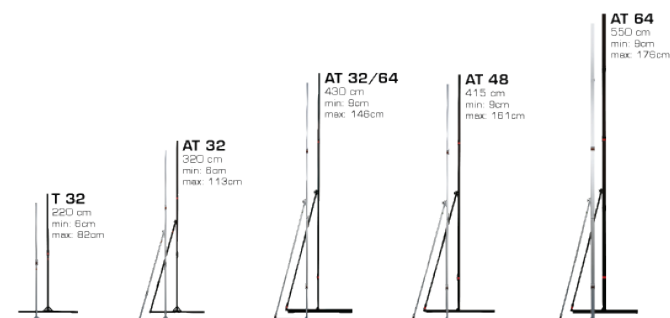

Flügelschrauben-Sets für klappbare FüÙe

[Seitenanfang](#)

Art. Nr.	Beschreibung	Listenpreis CHF / Set
BFZ-F/S/T32/2	Flügelschrauben für 2x T32	Monoblox, MonoClip, Vario, VarioClip 30.00
BFZ-F/S/BVS/AT32/2	Flügelschrauben für 2x AT32	Vario 32 40.00
BFZ-F/S/BVV/AT32/2	Flügelschrauben für 2x AT32	Vario 64, VarioClip 40.00
BFZ-F/S/BXS/AT32/2	Flügelschrauben für 2x AT32	Monoblox 32, MonoClip 32 40.00
BFZ-F/S/BXV/AT32/2	Flügelschrauben für 2x AT32	Monoblox 64, MonoClip 64 40.00
BFZ-F/S/BVS/AT3264/2	Flügelschrauben für 2x AT32/64	Vario 32 45.00
BFZ-F/S/BVV/AT3264/2	Flügelschrauben für 2x AT32/64	Vario 64, VarioClip 45.00
BFZ-F/S/BXS/AT3264/2	Flügelschrauben für 2x AT32/64	Monoblox 32, MonoClip 32 50.00
BFZ-F/S/BXV/AT3264/2	Flügelschrauben für 2x AT32/64	Monoblox 64, MonoClip 64 50.00
BFZ-F/S/BVS/AT48/2	Flügelschrauben für 2x AT48	Vario 32 50.00
BFZ-F/S/BVV/AT48/2	Flügelschrauben für 2x AT48	Vario 64, VarioClip 50.00
BFZ-F/S/BXS/AT48/2	Flügelschrauben für 2x AT48	Monoblox 32, MonoClip 32 50.00
BFZ-F/S/BXV/AT48/2	Flügelschrauben für 2x AT48	Monoblox 64, MonoClip 64 50.00
BFZ-F/S/BVV/AT64/2	Flügelschrauben für 2x AT64	Vario 64, VarioClip 65.00
BFZ-F/S/BXV/AT64/2	Flügelschrauben für 2x AT64	Monoblox 64, MonoClip 64 55.00

MONOBLOX 32, MONOCLIP 32 und VARIO 32 werden standardmäßig mit T32-FüÙen geliefert.
MONOBLOX 64, MONOCLIP 64, VARIO 64 und VARIOCLIP werden standardmäßig mit AT 32/64-FüÙen geliefert.
Für hohe Anforderungen an die Eigenstabilität, z.B. bei größeren Projektionswänden oder großer Aufstellhöhe, empfehlen wir die Verwendung von FüÙen der Baureihe: AT 32 für MONOBLOX 32, MONOCLIP 32 und VARIO 32 sowie AT 48 oder AT 64 für MONOBLOX 64, MONOCLIP 64, VARIO 64 und VARIOCLIP.

Fußstützen haben einen ausziehbaren Schiebeteil, der mit zwei Flügelschrauben gesichert wird (ausgenommen T32-Legs).
Aufstellhöhen sind Richtwerte und müssen der Größe der Projektionswand und den Umgebungsbedingungen angepasst werden.
min: minimale Höhe der Rahmenunterkante
max: maximale Höhe der Rahmenunterkante ohne zusätzliche Sicherung
Aufstellhöhen gültig im Innenbereich bei absolut senkrechter Aufstellung ohne zusätzliche Kräfteinwirkungen (Wind, Luftzug bei Klimaanlage, ...)