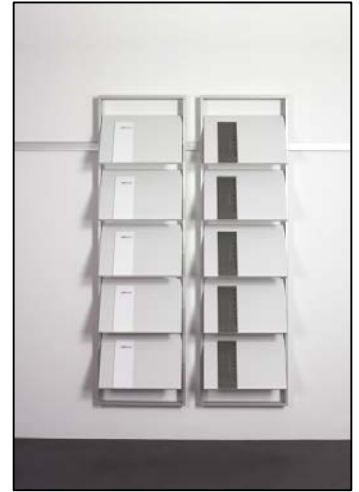

wallstreet®