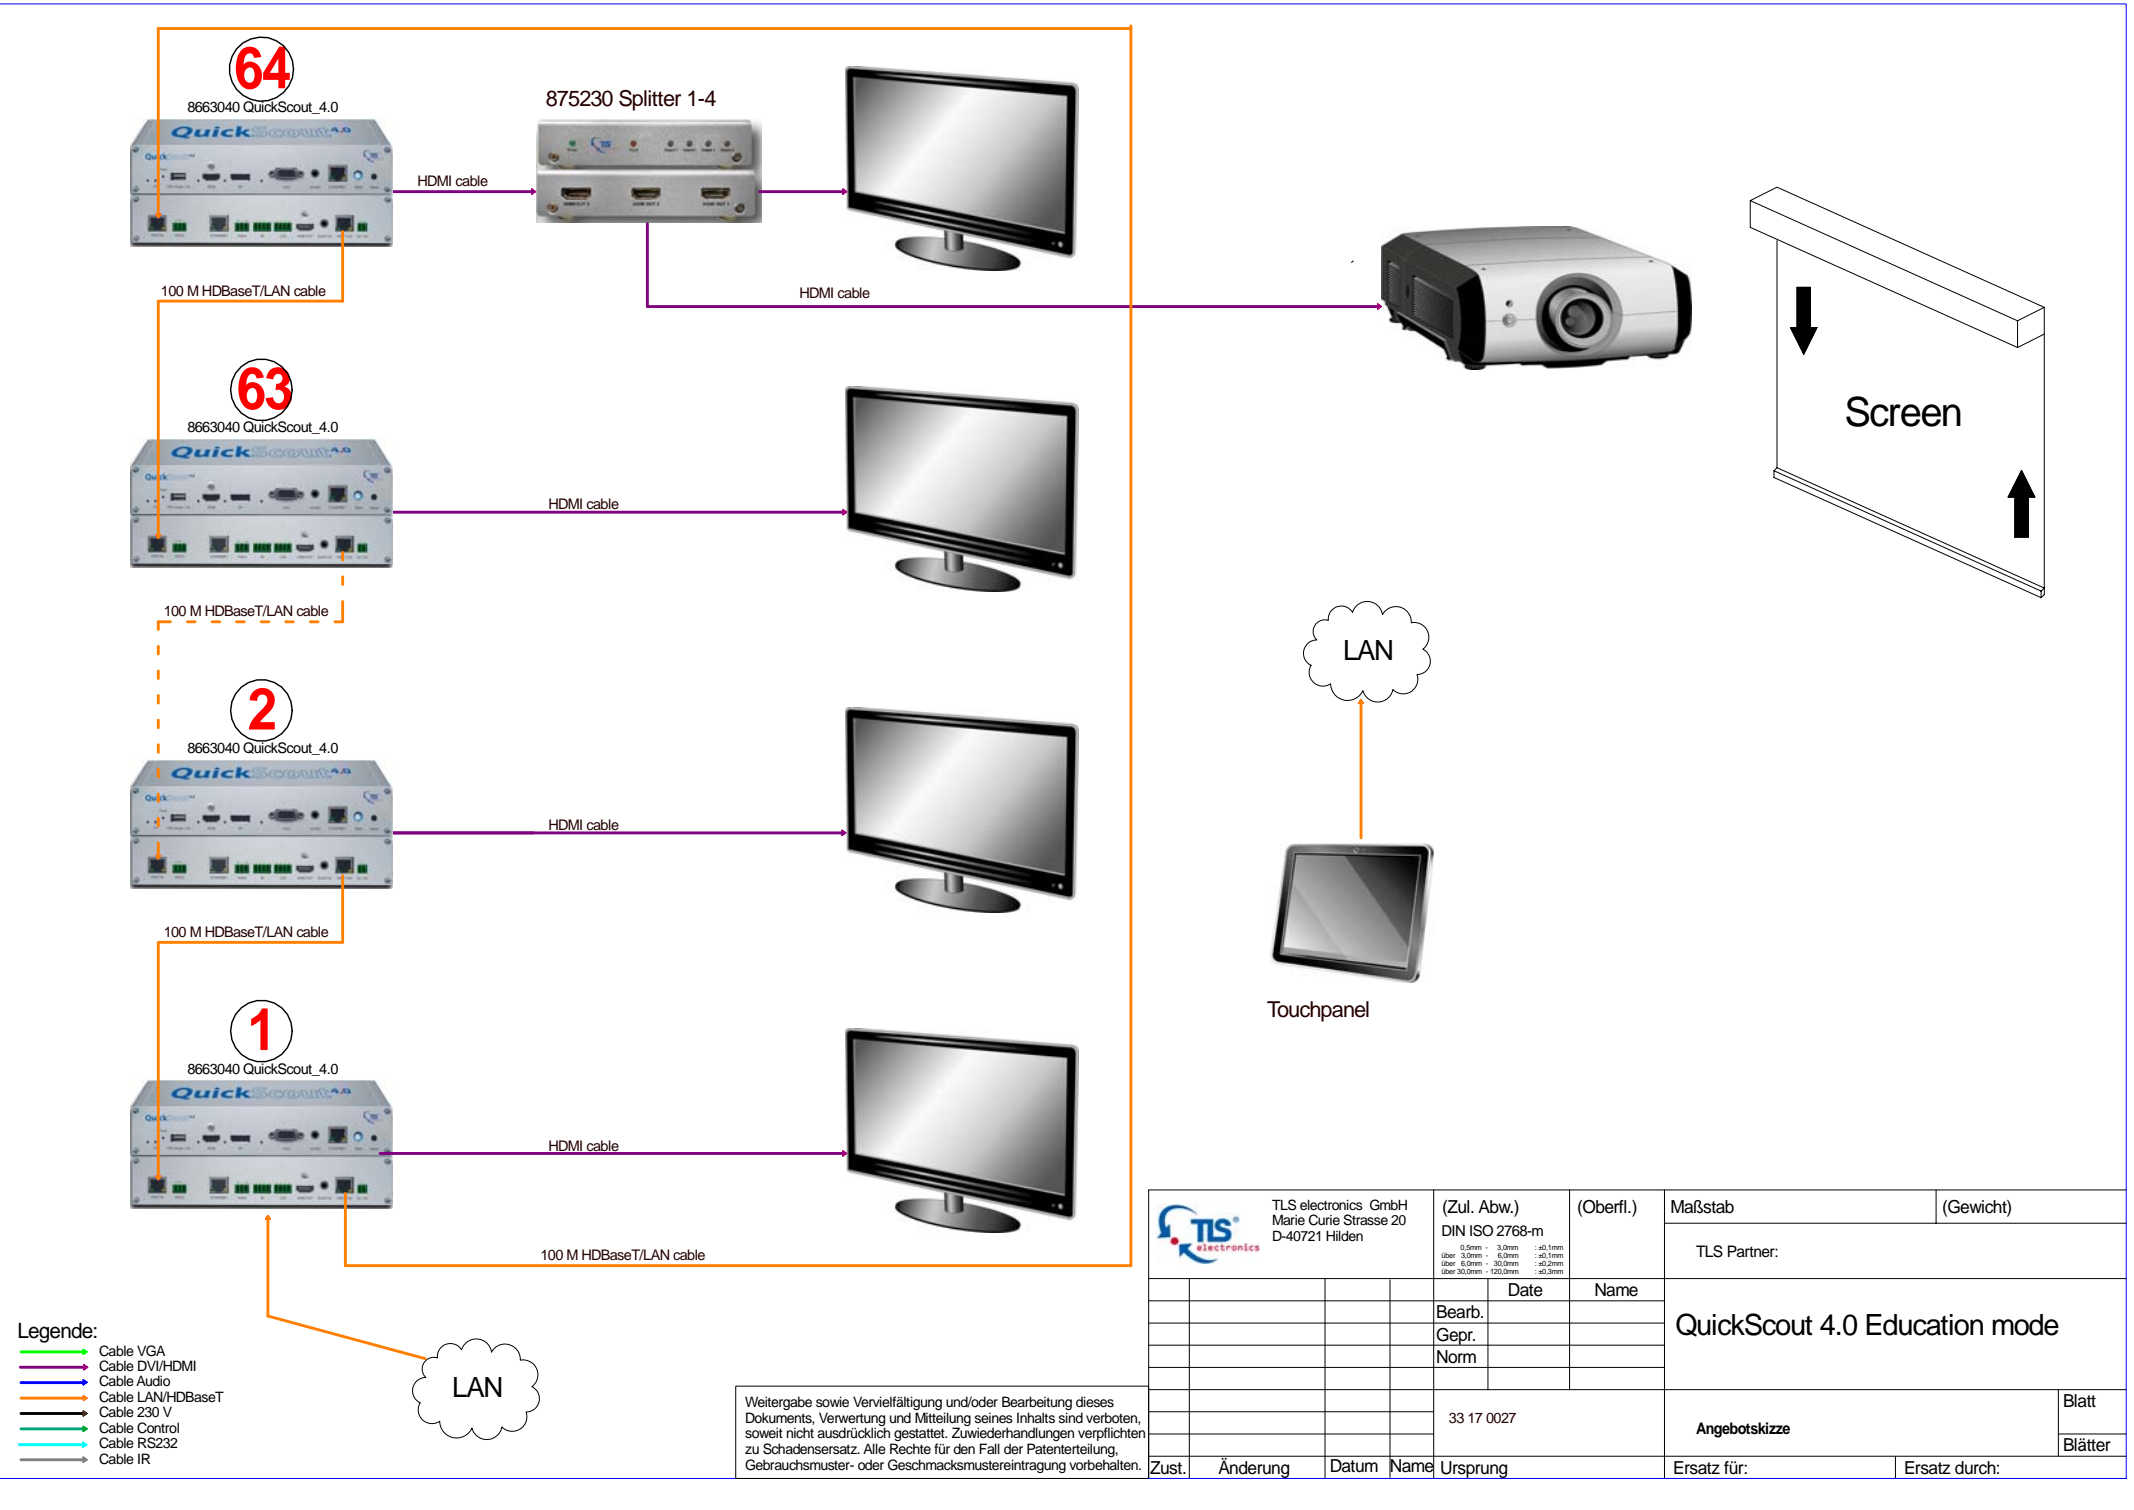

1. Legende:
2. → Cable VGA
   - → Cable DVI/HDMI
   - → Cable Audio
   - → Cable LAN/HDBaseT
   - → Cable 230 V
   - → Cable Control
   - → Cable RS232
   - → Cable IR

LAN

TLS electronics GmbH Marie Curie Strasse 20 D-40721 Hilden		(Zul. Abw.) DIN ISO 2768-m 0,5mm - 3,0mm ±0,1mm über 3,0mm - 6,0mm ±0,1mm über 6,0mm - 30,0mm ±0,2mm über 30,0mm - 120,0mm ±0,3mm	(Oberfl.)	Maßstab	(Gewicht)
TLS Partner:					
QuickScout 4.0 Education mode					
33 17 0027					Blatt
Angebotskizze					Blätter
Zust.	Änderung	Datum	Name	Ursprung	Ersatz für: Ersatz durch: