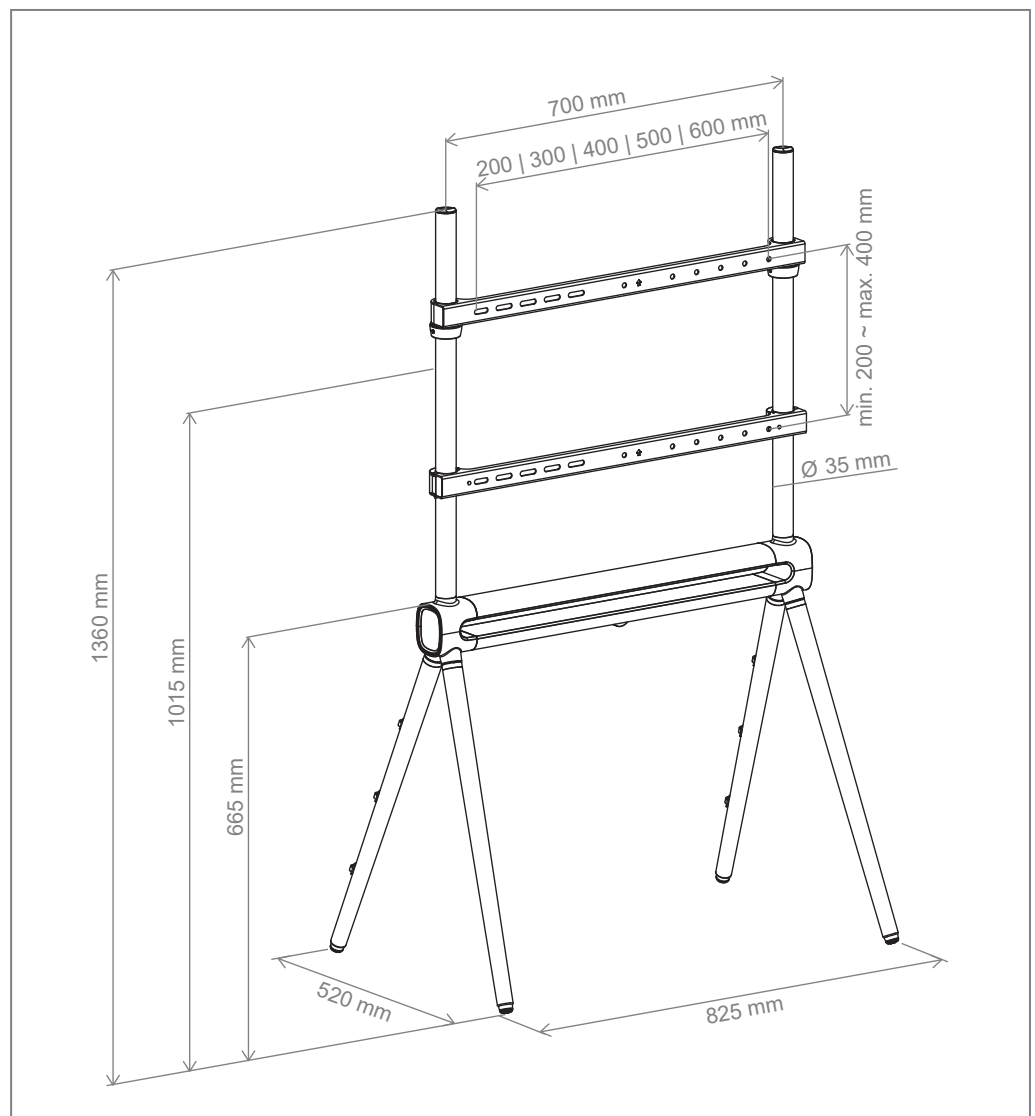

Es eignet sich für Bildschirme mit einer Bildschirm-diagonale von 40 - 70" | 102 - 178 cm.

Die VESA-Norm wird dabei von min. 200 x 200 mm bis max. 600 x 400 mm unterstützt.

Ein montageseitiger Höhenausgleich sorgt für eine optimal ausgerichtete Endposition.

Die Kombination aus hochwertigem Oberflächenfinish in dunkelgrau und den Design-Standfüssen in edlem, dunklem Holz sorgen für einen zeitlosen Look.

Die maximale Traglast beträgt 40 kg.

Die inkludierte Seilsicherung kann optional als Zusatzkippsicherung zur Wand verwendet werden.

## Elia Studio Shine Wood freistehendes Standsystem

Art.-Nr.: 8229

- geeignet für Bildschirme von 40 - 70" | 102 - 178 cm
- inkl. VESA-Aufnahme  
min. 200 x 200 mm bis max. 600 x 400 mm
- mit LED-Ambientebeleuchtung
- Lichtstimmung vielseitig einstellbar
- handliche Fernbedienung
- montageseitiger Höhenausgleich
- Kabelführung mittels Kabelclips
- inkl. optionaler Seilsicherung  
(Zusatzkippsicherung zur Wand)
- 40 g max. Traglast
- hochwertiges Oberflächenfinish in einer Kombination aus dunkelgrau und edlem, dunklen Holz
- einzigartiges „Staffelei-Design“

max. VESA 600 x 400 mm

Lichtstimmung vielseitig einstellbar

einzigartiges „Staffelei-Design“

Technische Änderungen vorbehalten