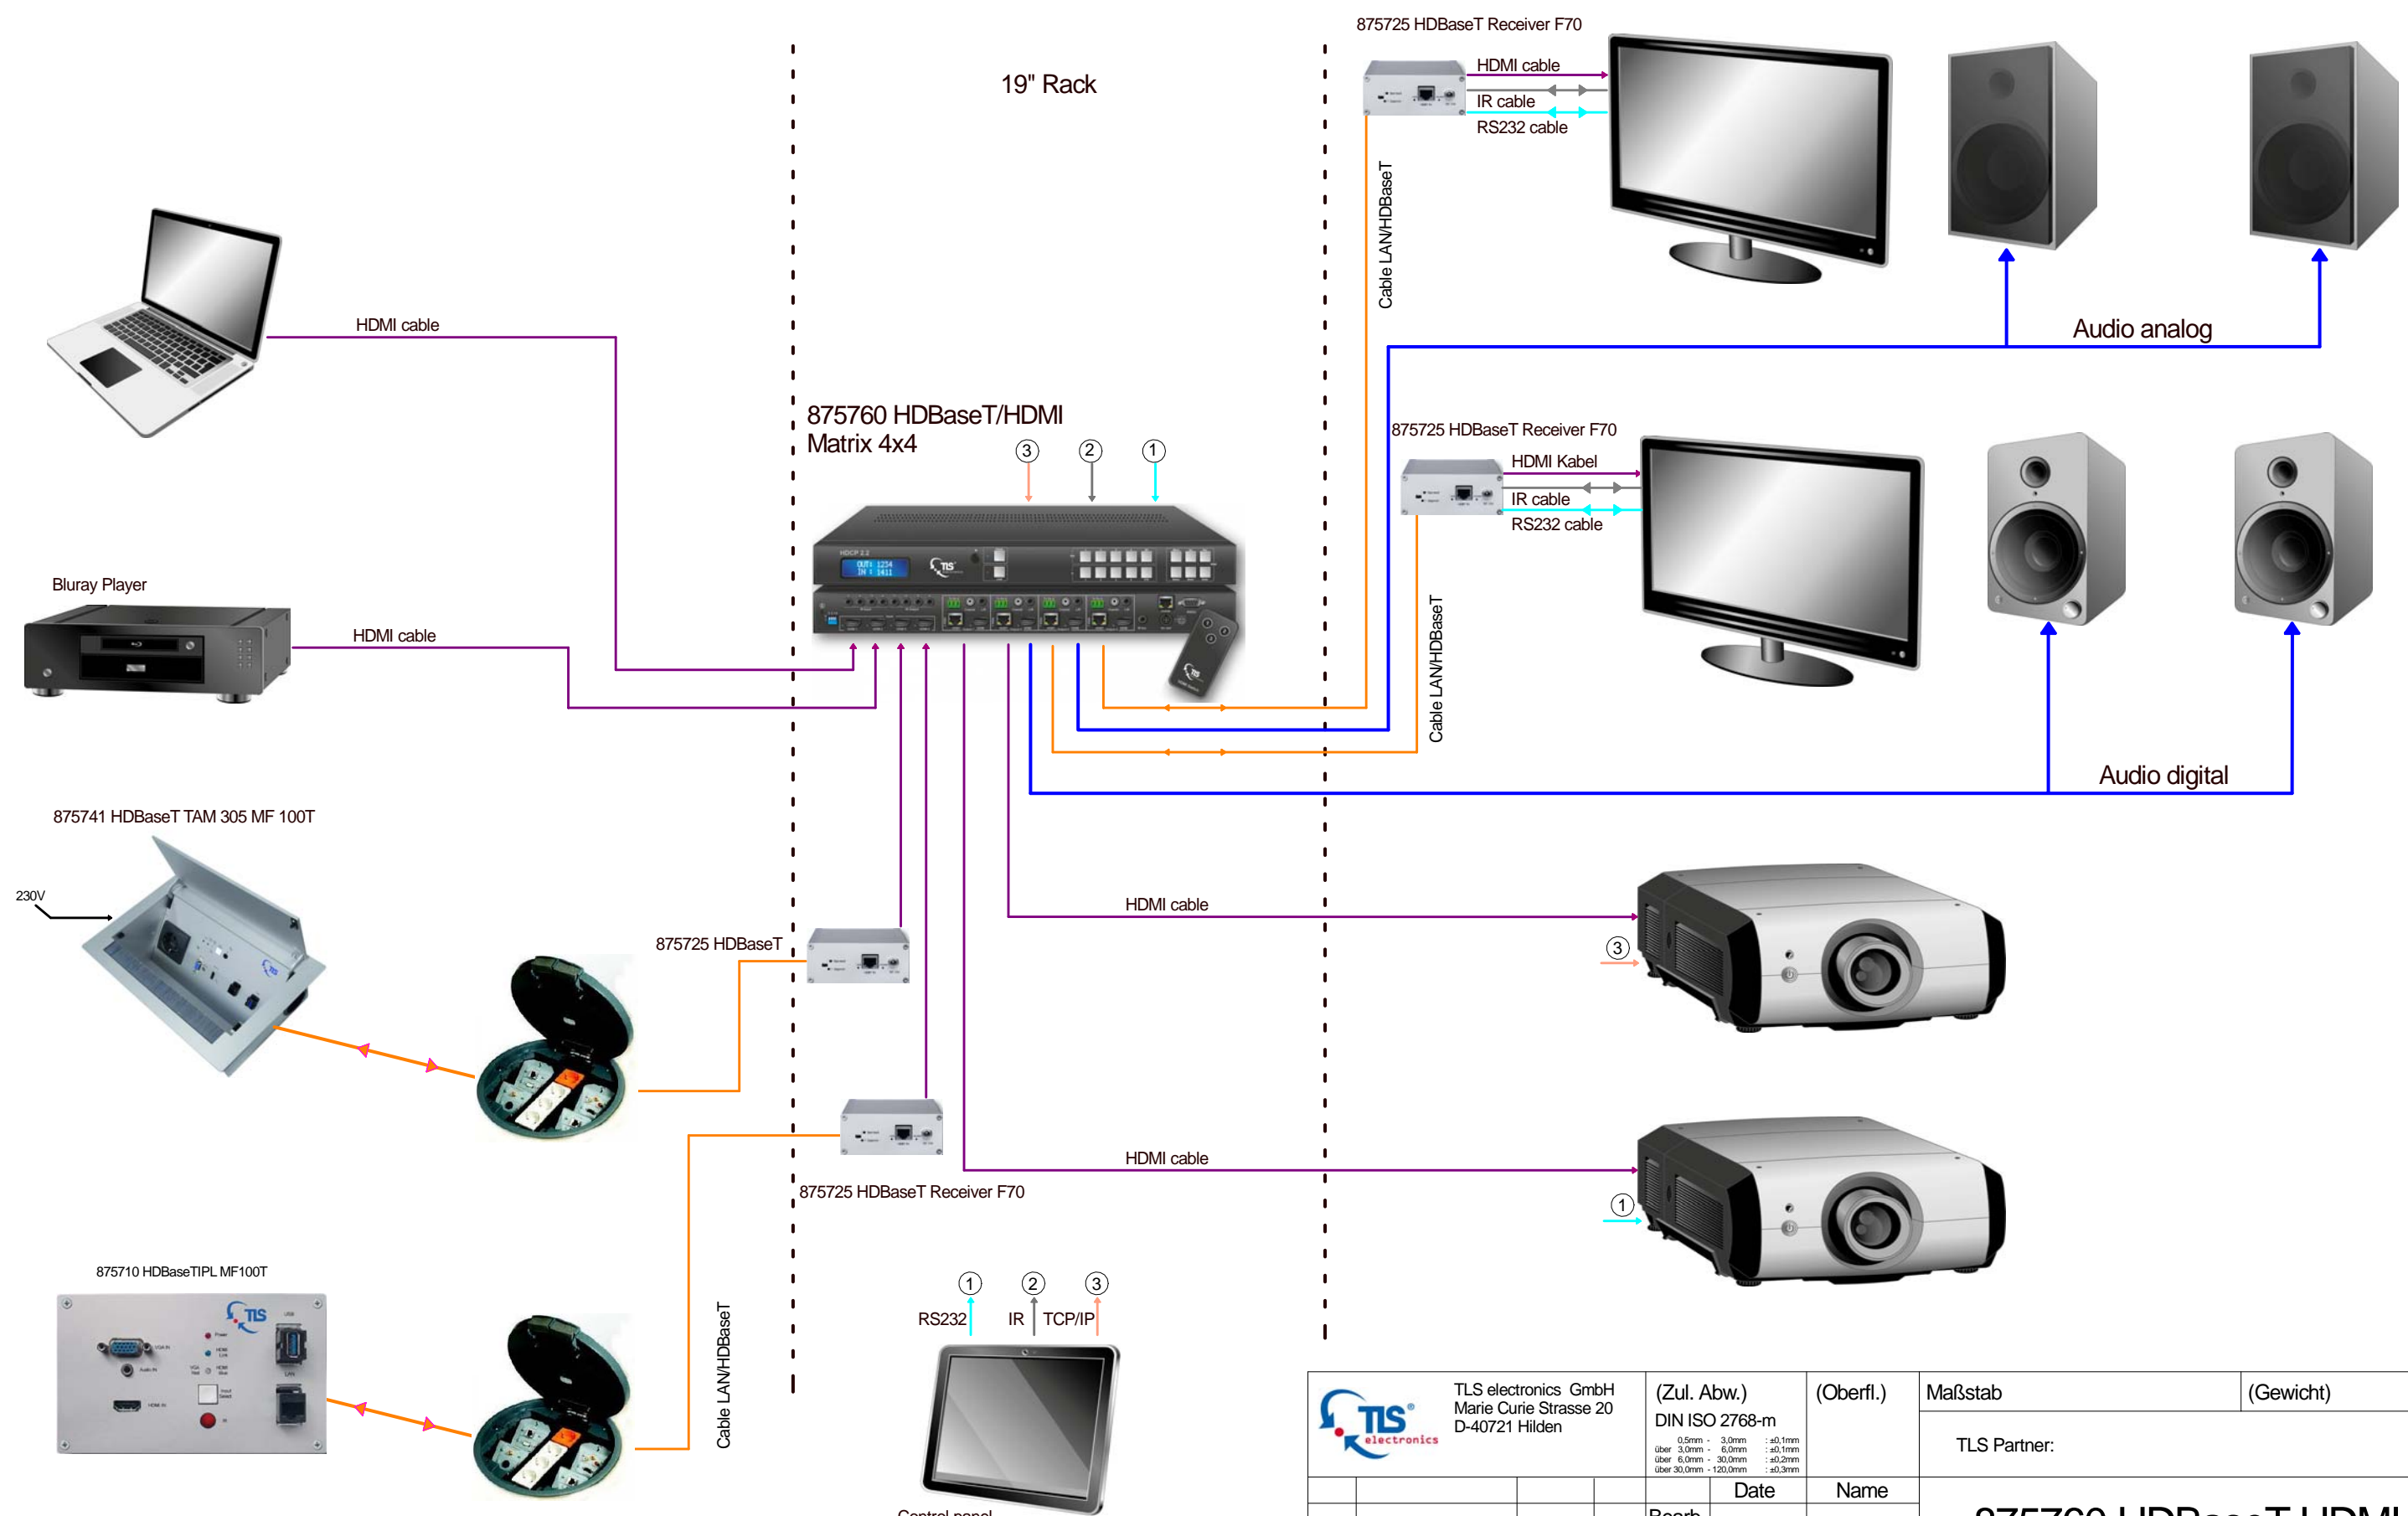

19" Rack

- Legende:
- Cable VGA
 - Cable DVI/HDMI
 - Cable Audio
 - Cable LAN/HDBaseT
 - Cable 230 V
 - Cable Control
 - Cable RS232
 - Cable IR

Weitergabe sowie Vervielfältigung und/oder Bearbeitung dieses Dokuments, Verwertung und Mitteilung seines Inhalts sind verboten, soweit nicht ausdrücklich gestattet. Zuwiderhandlungen verpflichten zu Schadensersatz. Alle Rechte für den Fall der Patenterteilung, Gebrauchsmuster- oder Geschmacksmustereintragung vorbehalten.

	TLS electronics GmbH Marie Curie Strasse 20 D-40721 Hilden		(Zul. Abw.) DIN ISO 2768-m	(Oberfl.)	Maßstab	(Gewicht)
	0,5mm - 3,0mm : ±0,1mm über 3,0mm - 6,0mm : ±0,1mm über 6,0mm - 30,0mm : ±0,2mm über 30,0mm - 120,0mm : ±0,3mm			Date	Name	TLS Partner:
Bearb.	Gepr.	Norm			875760 HDBaseT HDMI Matrix 4x4	
33 17 0021					Angebotskizze	Blatt
Zust.	Änderung	Datum	Name	Ursprung	Ersatz für:	Ersatz durch: