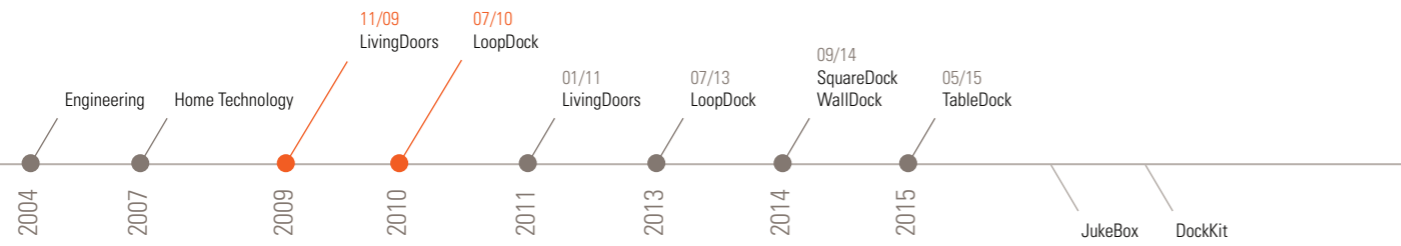

viveroo

Made in Germany.

viveroo timeline

● Idea ● Product — Future

Zu Beginn

Made in Germany. Manufaktur. Design.
Hochwertigste Materialien.

Wir lösen den Widerspruch aus der Kurzlebigkeit des iPads und der Langlebigkeit der Einbauumgebung. Unsere Docks sind wandelbar und aus dem besten Material – wir haben keine Lust auf Plastik!