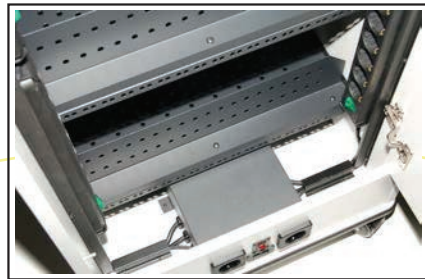

Holz-Ladewagen-32NB

Vega Notebook Holz-Ladewagen wurde als eine universelle Ladestation für Notebooks/Netbooks entwickelt. Seine innovative Konstruktion ermöglicht das gleichzeitige Füllen von Notebooks/Netbooks. Schalten Sie einfach den Schalter ein und alle Geräte werden sich anfangen (über seinen original-Adapter) zu beladen. Vega Füllmodul bietet verzögerte Füllen von 8 Einheiten gleichzeitig, um den Elektro-Zuschlag zu verhindern. Mit seinen universellen Füll-Möglichkeiten ist das Vega Holz-Ladewagen eine einzigartige Lösung vor allem für Klassenräumen oder Büros, in denen Sie Laptops füllen müssen.

Holz-Ladewagen-32NB Spezifikationen

- Kapazität: 32 Notebooks (Größe 15'6", vertikale Stellung).
- Steckdosen auf 4 Steckdosenleisten, schaltbar durch einen separaten Ein/Ausschalter.
- 2 Steckdosen für externen Gebrauch.
- Fachböden, höhenverstellbar, mit Stellfächern für Laptops.
- Fach für Geräte wie Beamer, Server etc.
- Elektronische Ladeeinheit mit integriertem Hauptschalter, Thermalsicherung und „Soft -Start“ für Netz schonendes Hochfahren.
- Kühlventilatoren auf beiden Seiten.
- 2,5 m Netzkabel mit Kaltgerätestecker.
- 4 Rollen, 2 davon feststellbar.
- Vordere Tür und hintere Tür mit Schloss ausgestattet.
- Zwei Griffe auf der oberen Platte für einfaches Bewegen (Zubehör).
- Diebstahlschutz mit fester Befestigungsmöglichkeit (Zubehör).
- Eingebauter Timer mit Ladezeitseinstellungen (Zubehör).
- Standard-Farben: buche, hell grau, anthrazit. Andere Farben verfügbar (auf Wunsch).

Holz-Ladewagen-32NB Details

Kontrolleinheit mit 2 Steckdosen und Hauptschalter

Abscheider für übersehbare Aufbewahrung

LAN Anschluss als Router Access Point