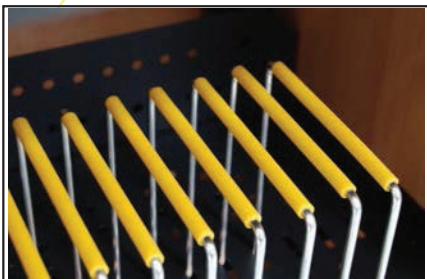

Holz-Ladewagen-32NB

Vega Notebook Holz-Ladewagen wurde als eine universelle Ladestation für Notebooks/Netbooks entwickelt. Seine innovative Konstruktion ermöglicht das gleichzeitige Füllen von Notebooks/Netbooks. Schalten Sie einfach den Schalter ein und alle Geräte werden sich anfangen (über seinen original-Adapter) zu beladen. Vega Füllmodul bietet verzögerte Füllen von 8 Einheiten gleichzeitig, um den Elektro-Zuschlag zu verhindern. Mit seinen universellen Füll-Möglichkeiten ist das Vega Holz-Ladewagen eine einzigartige Lösung vor allem für Klassenräumen oder Büros, in denen Sie Laptops füllen müssen.

Holz-Ladewagen-32NB Spezifikationen

- Kapazität: 32 Notebooks (Größe 15'6", vertikale Stellung).
- Steckdosen auf 4 Steckdosenleisten, schaltbar durch einen separaten Ein/Ausschalter.
- 2 Steckdosen für externen Gebrauch.
- Fachböden, höhenverstellbar, mit Stellfächern für Laptops.
- Fach für Geräte wie Beamer, Server etc.
- Elektronische Ladeeinheit mit integriertem Hauptschalter, Thermalsicherung und „Soft -Start“ für Netz schonendes Hochfahren.
- Kühlventilatoren auf beiden Seiten.
- 2,5 m Netzkabel mit Kaltgerätestecker.
- 4 Rollen, 2 davon feststellbar.
- Vordere Tür und hintere Tür mit Schloss ausgestattet.
- Zwei Griffe auf der oberen Platte für einfaches Bewegen (Zubehör).
- Diebstahlschutz mit fester Befestigungsmöglichkeit (Zubehör).
- Eingebauter Timer mit Ladezeitseinstellungen (Zubehör).
- Standard-Farben: buche, hell grau, anthrazit. Andere Farben verfügbar (auf Wunsch).

Holz-Ladewagen-32NB Details

Kontrolleinheit mit 2 Steckdosen und Hauptschalter

Abscheider für übersehbare Aufbewahrung

LAN Anschluss als Router Access Point