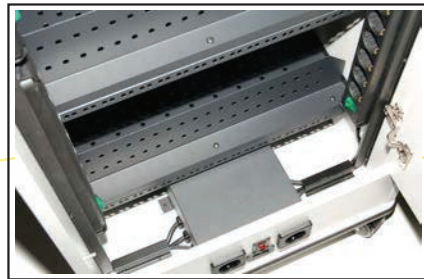

Notebook/Tablet Holz-Ladewagen

Vega Notebook/Tablet Holz-Ladewagen wurden als eine universelle Ladestation für Tablets und Notebooks/Netbooks entwickelt. Seine innovative Konstruktion ermöglicht das gleichzeitige Füllen von Tablets und Notebooks/Netbooks. Schalten Sie einfach den Schalter ein und alle Geräte werden sich anfangen (über seinen original-Adapter) zu beladen. Vega Füllmodul bietet verzögerte Füllen von 6 oder 8 Einheiten gleichzeitig, um den Elektro-Zuschlag zu verhindern. Mit seinen universellen Füll-Möglichkeiten ist das Vega Holz-Ladewagen eine einzigartige Lösung vor allem für Klassenräumen oder Büros, in denen Sie Tablets oder Laptops füllen müssen.

Notebook/Tablet Holz-Ladewagen Spezifikationen

- Kapazität: 3 Größen für 12/8, 24/16 oder 32/24 - Tablets/15" Notebooks (vertikale Stellung).
- Steckdosen auf 4 Steckdosenleisten, schaltbar durch einen separaten Ein/Ausschalter.
- 2 Steckdosen für externen Gebrauch.
- Fachböden, höhenverstellbar, mit Stellfächern für Tablets/Laptops.
- Fach für Geräte wie Beamer, Server etc.
- Elektronische Ladeeinheit mit integriertem Hauptschalter, Thermalsicherung und „Soft -Start“ für Netz schonendes Hochfahren.
- Kühlventilatoren auf beiden Seiten.
- 2,5m Netzkabel mit Kaltgerätestecker.
- 4 Rollen, 2 davon feststellbar.
- Vordere Tür und hintere Tür mit Schloss ausgestattet.
- Zwei Griffe auf der oberen Platte für einfaches Bewegen (Zubehör).
- Diebstahlschutz mit fester Befestigungsmöglichkeit (Zubehör).
- Eingebauter Timer mit Ladezeitseinstellungen (Zubehör).
- Standard-Farben: buche, hell grau, anthrazit. Andere Farben verfügbar (auf Wunsch).

Notebook/Tablet Holz-Ladewagen Details

Kontrolleinheit mit 2 Steckdosen und Hauptschalter

Abscheider für übersehbare Aufbewahrung

LAN Anschluss als Router Access Point