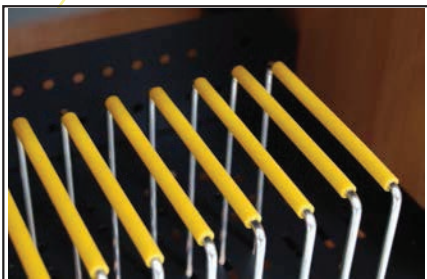

Notebook/Tablet Holz-Ladewagen

Vega Notebook/Tablet Holz-Ladewagen wurden als eine universelle Ladestation für Tablets und Notebooks/Netbooks entwickelt. Seine innovative Konstruktion ermöglicht das gleichzeitige Füllen von Tablets und Notebooks/Netbooks. Schalten Sie einfach den Schalter ein und alle Geräte werden sich anfangen (über seinen original-Adapter) zu beladen. Vega Füllmodul bietet verzögerte Füllen von 6 oder 8 Einheiten gleichzeitig, um den Elektro-Zuschlag zu verhindern. Mit seinen universellen Füll-Möglichkeiten ist das Vega Holz-Ladewagen eine einzigartige Lösung vor allem für Klassenräumen oder Büros, in denen Sie Tablets oder Laptops füllen müssen.

Notebook/Tablet Holz-Ladewagen Spezifikationen

- Kapazität: 3 Größen für 12/8, 24/16 oder 32/24 - Tablets/15" Notebooks (vertikale Stellung).
- Steckdosen auf 4 Steckdosenleisten, schaltbar durch einen separaten Ein/Ausschalter.
- 2 Steckdosen für externen Gebrauch.
- Fachböden, höhenverstellbar, mit Stellfächern für Tablets/Laptops.
- Fach für Geräte wie Beamer, Server etc.
- Elektronische Ladeeinheit mit integriertem Hauptschalter, Thermalsicherung und „Soft -Start“ für Netz schonendes Hochfahren.
- Kühlventilatoren auf beiden Seiten.
- 2,5m Netzkabel mit Kaltgerätestecker.
- 4 Rollen, 2 davon feststellbar.
- Vordere Tür und hintere Tür mit Schloss ausgestattet.
- Zwei Griffe auf der oberen Platte für einfaches Bewegen (Zubehör).
- Diebstahlschutz mit fester Befestigungsmöglichkeit (Zubehör).
- Eingebauter Timer mit Ladezeitseinstellungen (Zubehör).
- Standard-Farben: buche, hell grau, anthrazit. Andere Farben verfügbar (auf Wunsch).

Notebook/Tablet Holz-Ladewagen Details

Kontrolleinheit mit 2 Steckdosen und Hauptschalter

Abscheider für übersehbare Aufbewahrung

LAN Anschluss als Router Access Point