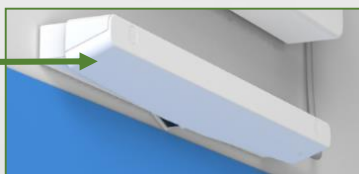

EB-1485Fi optional
EB-1480Fi

EB-1485Fi
EB-1480Fi optional