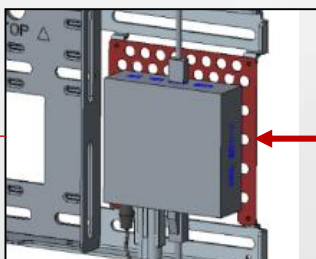

Lieferumfang

Lieferumfang	EB-1485Fi	EB-1480Fi
Komplettes Wandhalterungs-Set (ELPMB62)	Ja	-
3-Achsen Halterung + Arm	-	Ja
Mini PC Halterplatte	Ja	-
Steuereinheit (incl. HDBaseT)	Ja	-
Finger-Touch Einheit	Ja	Optional
Finger-Touch Halterung	Optional	

- EB-1485Fi
- EB-1485Fi
- EB-1485Fi
- EB-1485Fi
- EB-1485Fi
- EB-1480Fi
- EB-1485Fi
- EB-1480Fi

EB-1485Fi