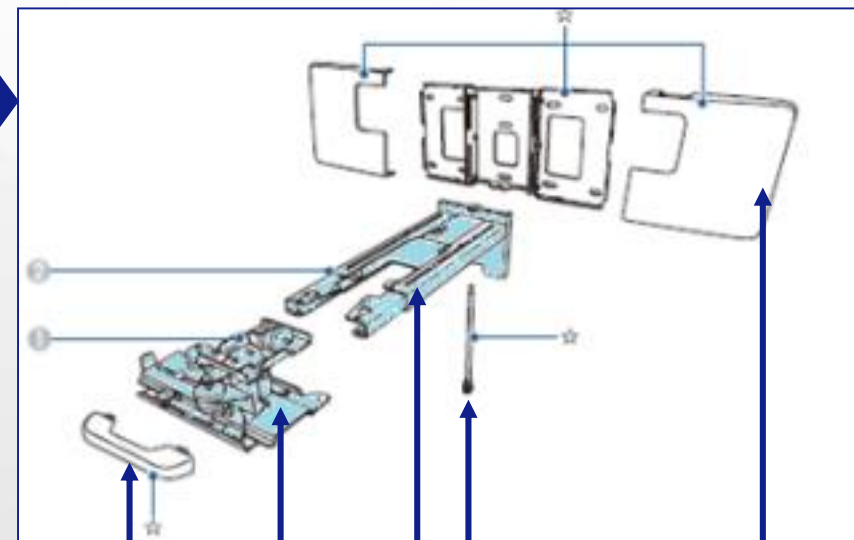

Lieferumfang

Lieferumfang	EB-1485Fi	EB-1480Fi
Komplettes Wandhalterungs-Set (ELPMB62)	Ja	-
3-Achsen Halterung + Arm	-	Ja
Mini PC Halterplatte	Ja	-
Steuereinheit (incl. HDBaseT)	Ja	-
Finger-Touch Einheit	Ja	Optional
Finger-Touch Halterung	Optional	