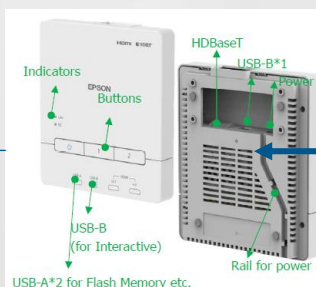

Lieferumfang

Lieferumfang	EB-1485Fi	EB-1480Fi
Komplettes Wandhalterungs-Set (ELPMB62)	Ja	-
3-Achsen Halterung + Arm	-	Ja
Mini PC Halterplatte	Ja	-
Steuereinheit (incl. HDBaseT)	Ja	-
Finger-Touch Einheit	Ja	Optional
Finger-Touch Halterung	Optional	

- EB-1485Fi
- EB-1485Fi
- EB-1485Fi
- EB-1485Fi
- EB-1485Fi
- EB-1480Fi
- EB-1485Fi
- EB-1480Fi

EB-1485Fi

EB-1485Fi
EB-1480Fi optional

EB-1485Fi optional
EB-1480Fi

EB-1485Fi