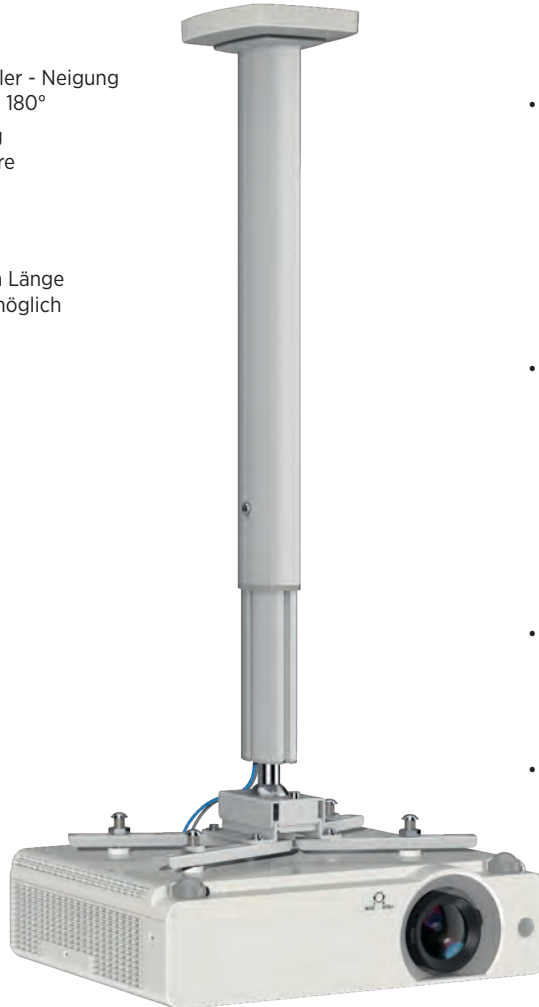

### Hochwertige, universelle Projektorenhalterung

- Eloxiertes Aluminiumprofil mit völlig verdeckter, innenliegender Kabelführung, nach Montage verlegbar
- Vormontiert, innerhalb kürzester Zeit komplett installiert
- Schnellwechsellvorrichtung für einen einfachen Service
- Stufenlose Teleskophöhenverstellung
- Maximale Tragfähigkeit: 25 kg
- 3D-Alu-Kugelgelenk mit Schnellwechsler - Neigung in alle Richtungen bis  $\pm 20^\circ$ , drehbar  $\pm 180^\circ$
- Schrauben zur Projektorenbefestigung M3/M4/M5/M6 und höhenverstellbare Abstandshülsen im Lieferumfang
- Diagonalabstand der Projektoren-Befestigungsbuchsen 138 bis 378 mm
- Sonderanfertigungen bis max. 300 cm Länge und RAL Farbe nach Kundenwunsch möglich

Kindermann Premium

Kindermann Premium 30

Kindermann Premium 60/100/150/200, stufenlos höhenverstellbar

## Details

- Geteilter Baldachin für die Sichtmontage

- Von außen zugänglicher, verschließbarer Kabelkanal in der Säule

- Stufenlose Höhenverstellung mit Sicherheitsanschlag

- Die Rosette kaschiert den Ausschnitt in der abgehängten Zwischen- oder Raumdecke
- Passend für Innen- und Außenrohr

- 3D-Alu-Kugelgelenk für Neigung in alle Richtungen
- Schnellwechsellvorrichtung