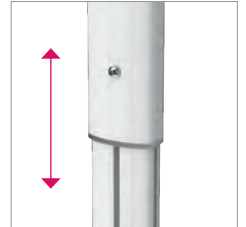

### Hochwertige, universelle Projektorenhalterung

- Eloxiertes Aluminiumprofil mit völlig verdeckter, innenliegender Kabelführung, nach Montage verlegbar
- Vormontiert, innerhalb kürzester Zeit komplett installiert
- Schnellwechsellvorrichtung für einen einfachen Service
- Stufenlose Teleskophöhenverstellung
- Maximale Tragfähigkeit: 25 kg
- 3D-Alu-Kugelgelenk mit Schnellwechsler - Neigung in alle Richtungen bis  $\pm 20^\circ$ , drehbar  $\pm 180^\circ$
- Schrauben zur Projektorenbefestigung M3/M4/M5/M6 und höhenverstellbare Abstandshülsen im Lieferumfang
- Diagonalabstand der Projektoren-Befestigungsbuchsen 138 bis 378 mm
- Sonderanfertigungen bis max. 300 cm Länge und RAL Farbe nach Kundenwunsch möglich

## Details

- Geteilter Baldachin für die Sichtmontage

- Von außen zugänglicher, verschließbarer Kabelkanal in der Säule

- Stufenlose Höhenverstellung mit Sicherheitsanschlag

- Die Rosette kaschiert den Ausschnitt in der abgehängten Zwischen- oder Raumdecke
- Passend für Innen- und Außenrohr

- 3D-Alu-Kugelgelenk für Neigung in alle Richtungen
- Schnellwechsellvorrichtung