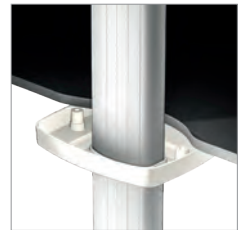

### Hochwertige, universelle Projektorenhalterung

- Eloxiertes Aluminiumprofil mit völlig verdeckter, innenliegender Kabelführung, nach Montage verlegbar
- Vormontiert, innerhalb kürzester Zeit komplett installiert
- Schnellwechsellvorrichtung für einen einfachen Service
- Stufenlose Teleskophöhenverstellung
- Maximale Tragfähigkeit: 25 kg
- 3D-Alu-Kugelgelenk mit Schnellwechsler - Neigung in alle Richtungen bis  $\pm 20^\circ$ , drehbar  $\pm 180^\circ$
- Schrauben zur Projektorenbefestigung M3/M4/M5/M6 und höhenverstellbare Abstandshülsen im Lieferumfang
- Diagonalabstand der Projektoren-Befestigungsbuchsen 138 bis 378 mm
- Sonderanfertigungen bis max. 300 cm Länge und RAL Farbe nach Kundenwunsch möglich

## Details

- Geteilter Baldachin für die Sichtmontage

- Von außen zugänglicher, verschließbarer Kabelkanal in der Säule

- Stufenlose Höhenverstellung mit Sicherheitsanschlag

- Die Rosette kaschiert den Ausschnitt in der abgehängten Zwischen- oder Raumdecke
- Passend für Innen- und Außenrohr

- 3D-Alu-Kugelgelenk für Neigung in alle Richtungen
- Schnellwechsellvorrichtung